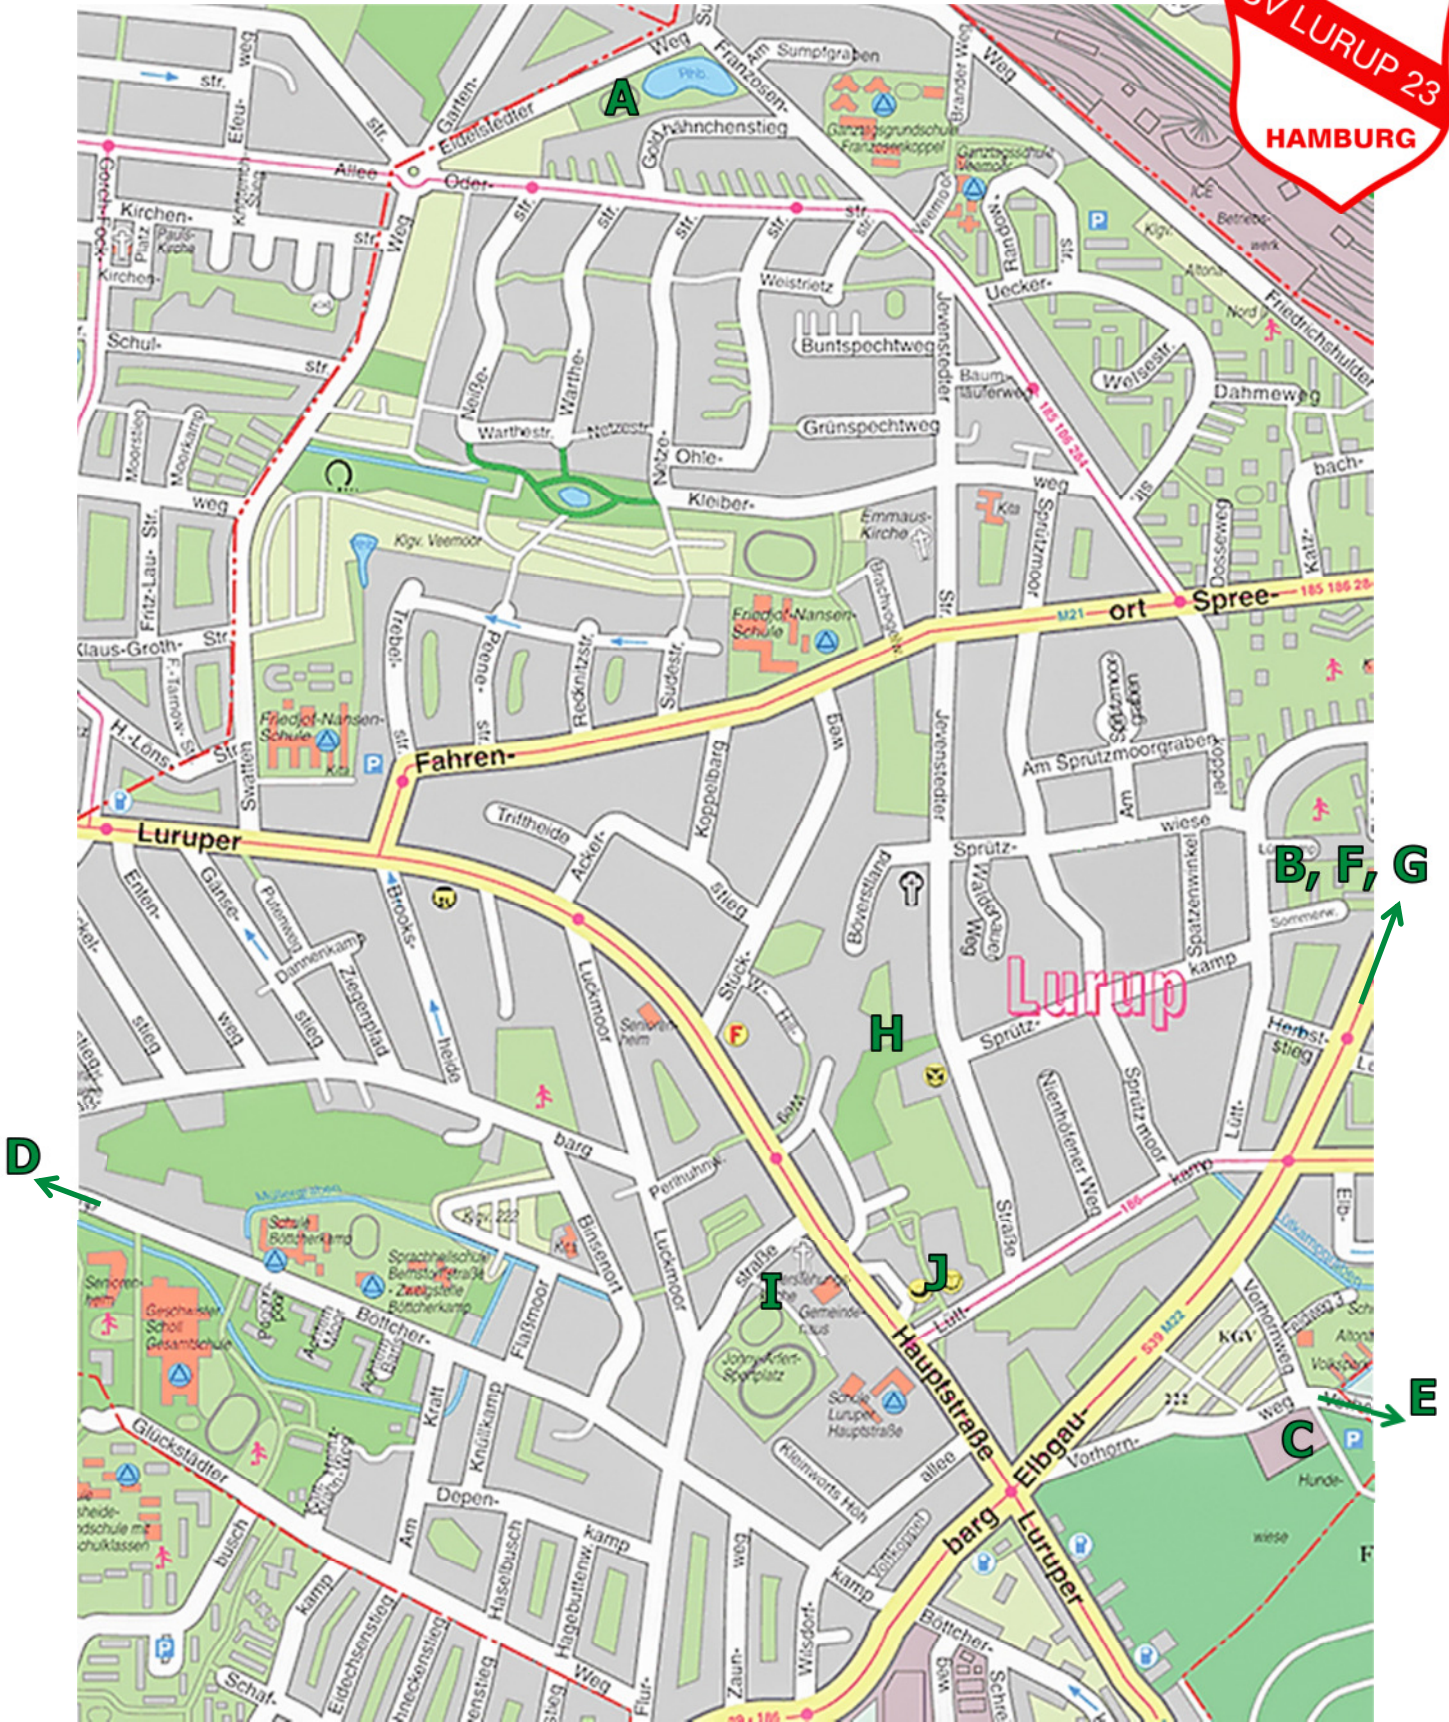

Hier findet ihr uns ...

A: SVL – Tennisanlage,
Eidelstedter Weg/ Swatten Weg

B: Rabatz, Schwarzlichtviertel,
Kieler Straße 571

C: SVL – Vereinsanlage,
Vorhornweg 2

D: DRK – Fahrradwerkstatt,
Bornheide 99

E: DESY Kletterturm,
Vorhornweg

F: S-Bahn Elbgaustraße,
Elbgaustraße

G: Elbgaubad,
Elbgaustraße 110

H: Beim Stadtteilhaus Lurup,
Böverstand 38

I: SVL – Vereinsanlage,
Flurstraße 7

J: SVL – Minigolfanlage,
Böverspark

Seid ihr dabei? Dann schaut vorbei!!!
Eure SVL-Jugendabteilung